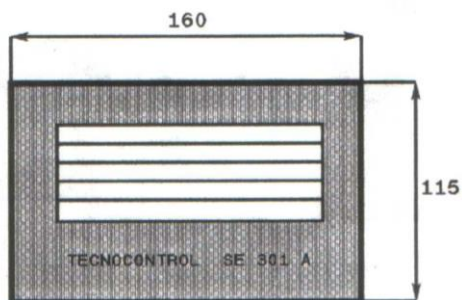

SE301A

SIREEN

KastorGaas.ee
 Gaasi- ja kütteseadmete keskus

Tehniline Kirjeldus

Toiteallikas	230Vac
Tarbimine	15 VA
Heli intensiivsus	115 dB/ 1m
Kaitseklass	IP43
Möödud	160 x 115 x 75 mm

KIRJELDUS

Sireeni mudeli SE301A eesmärgiks on anda märku punase vilkuva tulega ning helisignaaliga, mille intensiivsus on 115dB.

Mudelit SE301A saab ühendada mistahes 210V kontakti (terminalid L ja L).

Seadme sees olevaid abistavaid terminale (B ja B) ning surunuppu (push-button), mis on ühendatud ajareleega(timer), saab kasutada selleks, et vaigistada helisignaal seniks, kuni tavapärased tingimused on taastatud.